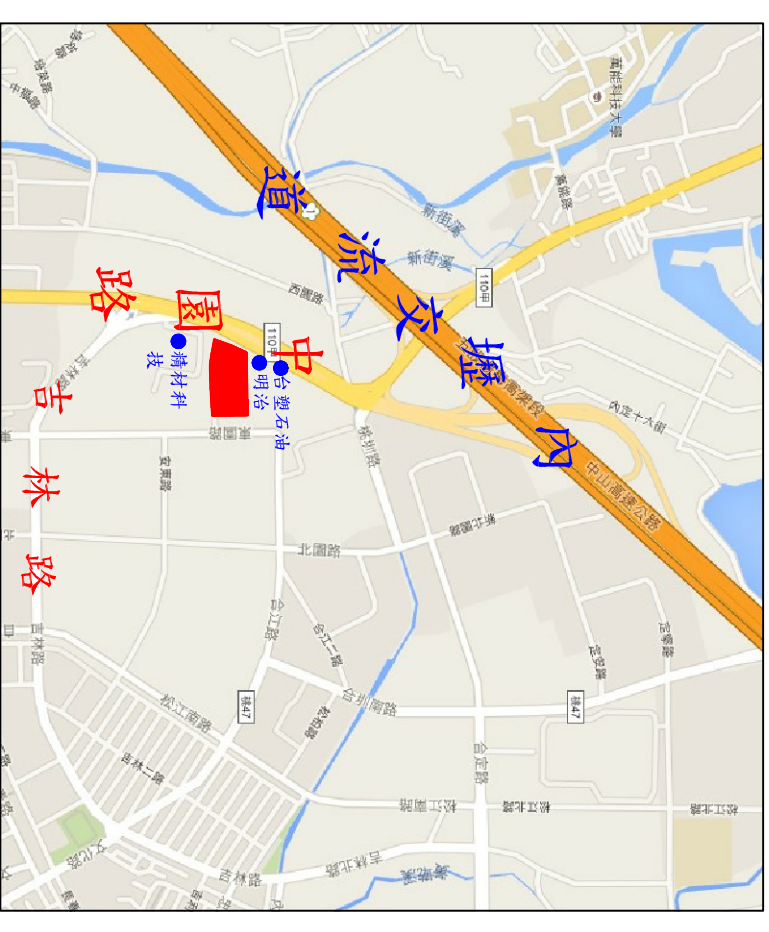

中壢區中壢工業區(原太子汽車)全圖

總面積共 3894.99 坪

註1：本案現地未辦理鑑界事宜，圖內地籍圖謄本套繪，僅供參考實際仍依地政機關現地複丈成果為準。

Tel	土地座落 The land is located	比例：A3 1：1200
Fax	大園鄉五塊厝段下埔小段	圖號：YA1051210